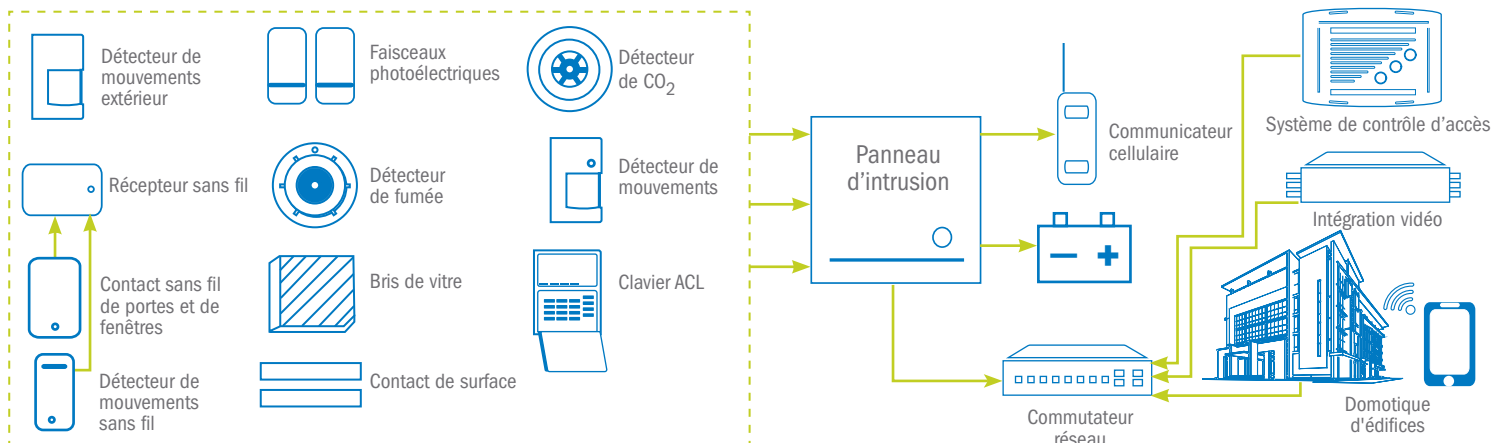

Intégration de la domotique d'édifices

L'intégration à un système de domotique d'édifices permet d'utiliser la fonctionnalité des capteurs anti-intrusion et de contrôle d'accès au-delà de la sécurité et de l'intégrer aux opérations. Vous pouvez utiliser vos capteurs anti-intrusion et de contrôle d'accès pour surveiller l'occupation, commander l'éclairage et la température, améliorer le rendement énergétique du bâtiment et faire en sorte que les systèmes de sécurité soient un investissement précieux dans le budget opérationnel.

Sécurisation des personnes et des biens

Un système correctement conçu et installé peut séparer le système en zones pouvant être armées ou désarmées en fonction du type de sécurité exigé. Par exemple, les boutons de panique et les contacts de porte de périmètre secondaires doivent toujours déclencher instantanément une alarme pour désarmer les détecteurs de mouvement et les entrées principales lorsque le bâtiment est occupé.

RECOMMANDATIONS DE DISPOSITION DE SYSTÈMES CONCEPTUELS

Solutions anti-intrusion proposées par Anixter

Pour l'intégration, l'installation et l'entretien du système, nous recommandons de travailler avec un intégrateur de sécurité agréé et certifié.

POUR DE PLUS AMPLES RENSEIGNEMENTS, RENDEZ-VOUS SUR ANIXTER.COM/SECURITY OU COMMUNIQUEZ AVEC VOTRE REPRÉSENTANT ANIXTER LOCAL.

Chez Anixter, nous aidons à construire, connecter, alimenter et protéger des actifs précieux et des infrastructures critiques. Des réseaux d'entreprise à la prestation de services industriels de maintenance, de réparation et de révision pour les applications de vidéosurveillance, jusqu'à la distribution d'électricité, nous proposons une gamme complète de solutions – et de veille – permettant de mettre sur pied des systèmes fiables et résilients qui peuvent assurer le maintien de votre entreprise et de votre communauté. Grâce à notre réseau de distribution mondial, notre expertise de gestion de la chaîne d'approvisionnement et notre savoir-faire technique incomparables, nous apportons l'efficacité nécessaire pour accroître vos gains.