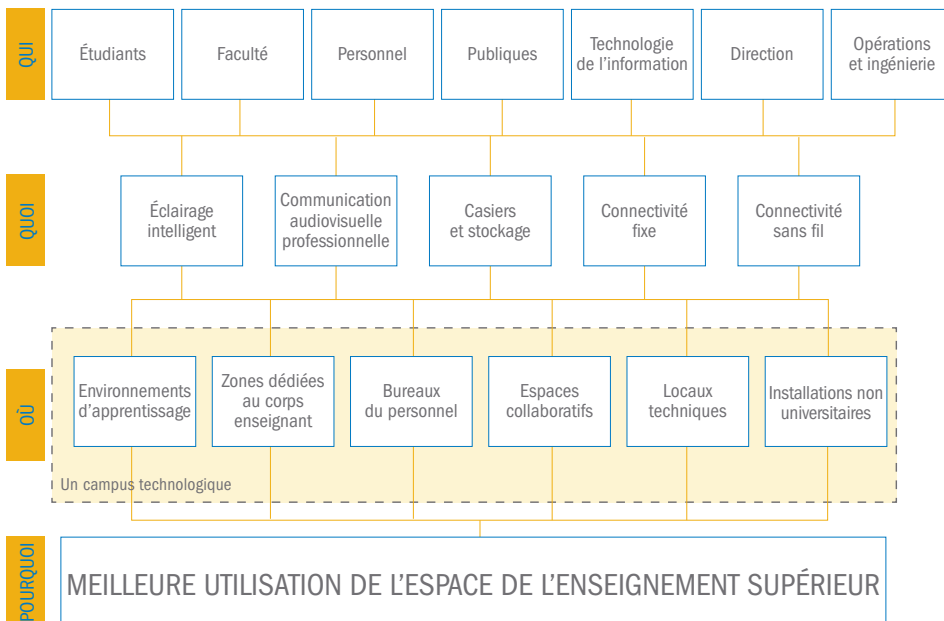

Comment les installations de votre campus répondent-elles aux attentes des étudiants et des professeurs?

UTILISATION DE L'ESPACE DANS LE SECTEUR DE L'ENSEIGNEMENT SUPÉRIEUR

Étant donné que les recherches soulignent l'impact des espaces d'apprentissage flexibles sur les résultats des élèves, il existe une demande accrue en faveur de zones polyvalentes pouvant être configurées pour différentes activités et dont le confort, la sécurité et l'efficacité peuvent être contrôlés. Les installations flexibles améliorent la productivité des étudiants, ainsi que celle des professeurs et du personnel.

UN CAMPUS TECHNOLOGIQUEMENT PRÊT

Afin d'optimiser les installations de votre campus, vous devez déterminer QUI utilisera QUELLE technologie.

Ensuite, déterminez OÙ cette technologie sera localisée, vous permettant de justifier POURQUOI cela servira les objectifs globaux de l'institution.

CE QUE NOUS ENTENDONS
Voici les défis évoqués par divers responsables de l'enseignement supérieur :

S'adapter à un **CORPS ÉTUDIANT CHANGEANT**

Élargir les **SOURCES DE FINANCEMENT** pour l'amélioration du campus

La solution d'infrastructure en tant que plateforme par Anixter propose une approche pratique, configurable et intégrée pour optimiser la flexibilité de votre campus.

UN CAMPUS FLEXIBLE

L'approche d'Anixter